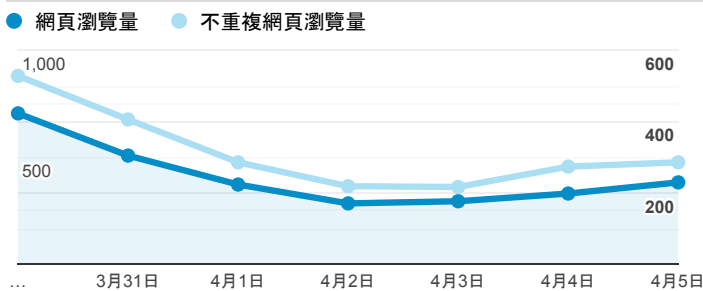

報表02_流量

2020年3月30日 - 2020年4月5日

所有使用者
100.00% 個工作階段

瀏覽量和平均網頁停留時間

瀏覽量和造訪

瀏覽量和不重複瀏覽量

造訪和瀏覽量 (依 來源/媒介 分組)

| 來源/媒介 | 工作階段 | 網頁瀏覽量 |
|---------------------------------|------|-------|
| google / organic | 749 | 1,232 |
| (direct) / (none) | 633 | 1,104 |
| tku.edu.tw / referral | 193 | 278 |
| ee.tku.edu.tw / referral | 36 | 61 |
| iit.tku.edu.tw / referral | 28 | 44 |
| iclass.tku.edu.tw / referral | 15 | 46 |
| bing / organic | 12 | 14 |
| et.tku.edu.tw / referral | 10 | 21 |
| tw.search.yahoo.com / referral | 10 | 17 |
| chemistry.tku.edu.tw / referral | 5 | 12 |

造訪和新造訪率 (依 服務供應商 分組)

| 服務供應商 | 工作階段 | 網頁瀏覽量 |
|-----------|-------|-------|
| (not set) | 1,716 | 2,880 |

造訪和瀏覽量 (依 分享網址 分組)

| 分享網址 | 工作階段 | 網頁瀏覽量 |
|--|------|-------|
| eportfolio.tku.edu.tw/ | 951 | 1,520 |
| eportfolio.tku.edu.tw/index_detail.aspx?category=17&rv=3 | 120 | 206 |
| eportfolio.tku.edu.tw/index_detail.aspx?category=10&rv=3 | 73 | 116 |
| eportfolio.tku.edu.tw/index_detail.aspx?category=10&pg=5&srv=3 | 34 | 42 |
| sso.tku.edu.tw/ePortfolio/ilifeStu.cshtml?ln=zh_TW | 28 | 56 |
| sso.tku.edu.tw/ePortfolio/ilifeLib.cshtml?ln=zh_TW | 26 | 79 |
| sso.tku.edu.tw/ePortfolio/index.aspx | 26 | 85 |
| eportfolio.tku.edu.tw/index_detail.aspx?category=50&pg=7&srv=3 | 25 | 38 |
| eportfolio.tku.edu.tw/index_detail.cshtml?category=17&rv=3 | 25 | 37 |
| eportfolio.tku.edu.tw/index_detail.aspx?category=50&rv=3 | 20 | 24 |