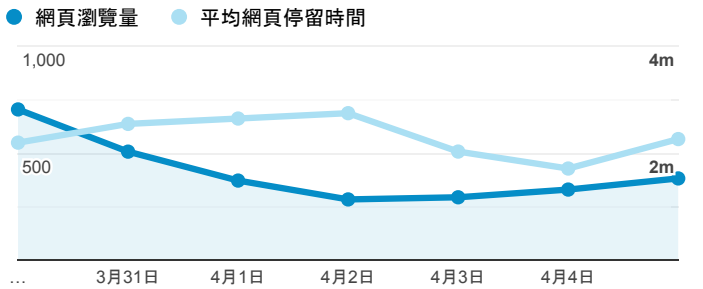

報表02_流量

2020年3月30日 - 2020年4月5日

所有使用者
100.00% 個工作階段

瀏覽量和平均網頁停留時間

瀏覽量和造訪

瀏覽量和不重複瀏覽量

造訪和瀏覽量 (依 來源/媒介 分組)

| 來源/媒介 | 工作階段 | 網頁瀏覽量 |
|---------------------------------|------|-------|
| google / organic | 749 | 1,232 |
| (direct) / (none) | 633 | 1,104 |
| tku.edu.tw / referral | 193 | 278 |
| ee.tku.edu.tw / referral | 36 | 61 |
| iit.tku.edu.tw / referral | 28 | 44 |
| iclass.tku.edu.tw / referral | 15 | 46 |
| bing / organic | 12 | 14 |
| et.tku.edu.tw / referral | 10 | 21 |
| tw.search.yahoo.com / referral | 10 | 17 |
| chemistry.tku.edu.tw / referral | 5 | 12 |

造訪和新造訪率 (依 服務供應商 分組)

| 服務供應商 | 工作階段 | 網頁瀏覽量 |
|-----------|-------|-------|
| (not set) | 1,716 | 2,880 |

造訪和瀏覽量 (依 分享網址 分組)

| 分享網址 | 工作階段 | 網頁瀏覽量 |
|--|------|-------|
| eportfolio.tku.edu.tw/ | 951 | 1,520 |
| eportfolio.tku.edu.tw/index_detail.aspx?category=17&rv=3 | 120 | 206 |
| eportfolio.tku.edu.tw/index_detail.aspx?category=10&rv=3 | 73 | 116 |
| eportfolio.tku.edu.tw/index_detail.aspx?category=10&pg=5&srv=3 | 34 | 42 |
| sso.tku.edu.tw/ePortfolio/ilifeStu.cshtml?ln=zh_TW | 28 | 56 |
| sso.tku.edu.tw/ePortfolio/ilifeLib.cshtml?ln=zh_TW | 26 | 79 |
| sso.tku.edu.tw/ePortfolio/index.aspx | 26 | 85 |
| eportfolio.tku.edu.tw/index_detail.aspx?category=50&pg=7&srv=3 | 25 | 38 |
| eportfolio.tku.edu.tw/index_detail.cshtml?category=17&rv=3 | 25 | 37 |
| eportfolio.tku.edu.tw/index_detail.aspx?category=50&rv=3 | 20 | 24 |