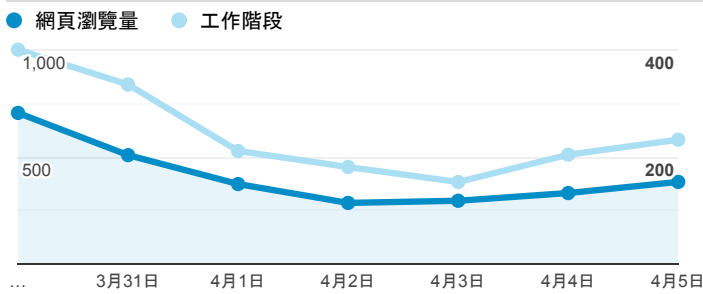

報表02_流量

2020年3月30日 - 2020年4月5日

所有使用者
100.00% 個工作階段

瀏覽量和平均網頁停留時間

瀏覽量和造訪

瀏覽量和不重複瀏覽量

造訪和瀏覽量 (依 來源/媒介 分組)

| 來源/媒介 | 工作階段 | 網頁瀏覽量 |
|---------------------------------|------|-------|
| google / organic | 749 | 1,232 |
| (direct) / (none) | 633 | 1,104 |
| tku.edu.tw / referral | 193 | 278 |
| ee.tku.edu.tw / referral | 36 | 61 |
| iit.tku.edu.tw / referral | 28 | 44 |
| iclass.tku.edu.tw / referral | 15 | 46 |
| bing / organic | 12 | 14 |
| et.tku.edu.tw / referral | 10 | 21 |
| tw.search.yahoo.com / referral | 10 | 17 |
| chemistry.tku.edu.tw / referral | 5 | 12 |

造訪和新造訪率 (依 服務供應商 分組)

| 服務供應商 | 工作階段 | 網頁瀏覽量 |
|-----------|-------|-------|
| (not set) | 1,716 | 2,880 |

造訪和瀏覽量 (依 分享網址 分組)

| 分享網址 | 工作階段 | 網頁瀏覽量 |
|--|------|-------|
| eportfolio.tku.edu.tw/ | 951 | 1,520 |
| eportfolio.tku.edu.tw/index_detail.aspx?category=17&rv=3 | 120 | 206 |
| eportfolio.tku.edu.tw/index_detail.aspx?category=10&rv=3 | 73 | 116 |
| eportfolio.tku.edu.tw/index_detail.aspx?category=10&pg=5&srv=3 | 34 | 42 |
| sso.tku.edu.tw/ePortfolio/ilifeStu.cshtml?ln=zh_TW | 28 | 56 |
| sso.tku.edu.tw/ePortfolio/ilifeLib.cshtml?ln=zh_TW | 26 | 79 |
| sso.tku.edu.tw/ePortfolio/index.aspx | 26 | 85 |
| eportfolio.tku.edu.tw/index_detail.aspx?category=50&pg=7&srv=3 | 25 | 38 |
| eportfolio.tku.edu.tw/index_detail.cshtml?category=17&rv=3 | 25 | 37 |
| eportfolio.tku.edu.tw/index_detail.aspx?category=50&rv=3 | 20 | 24 |